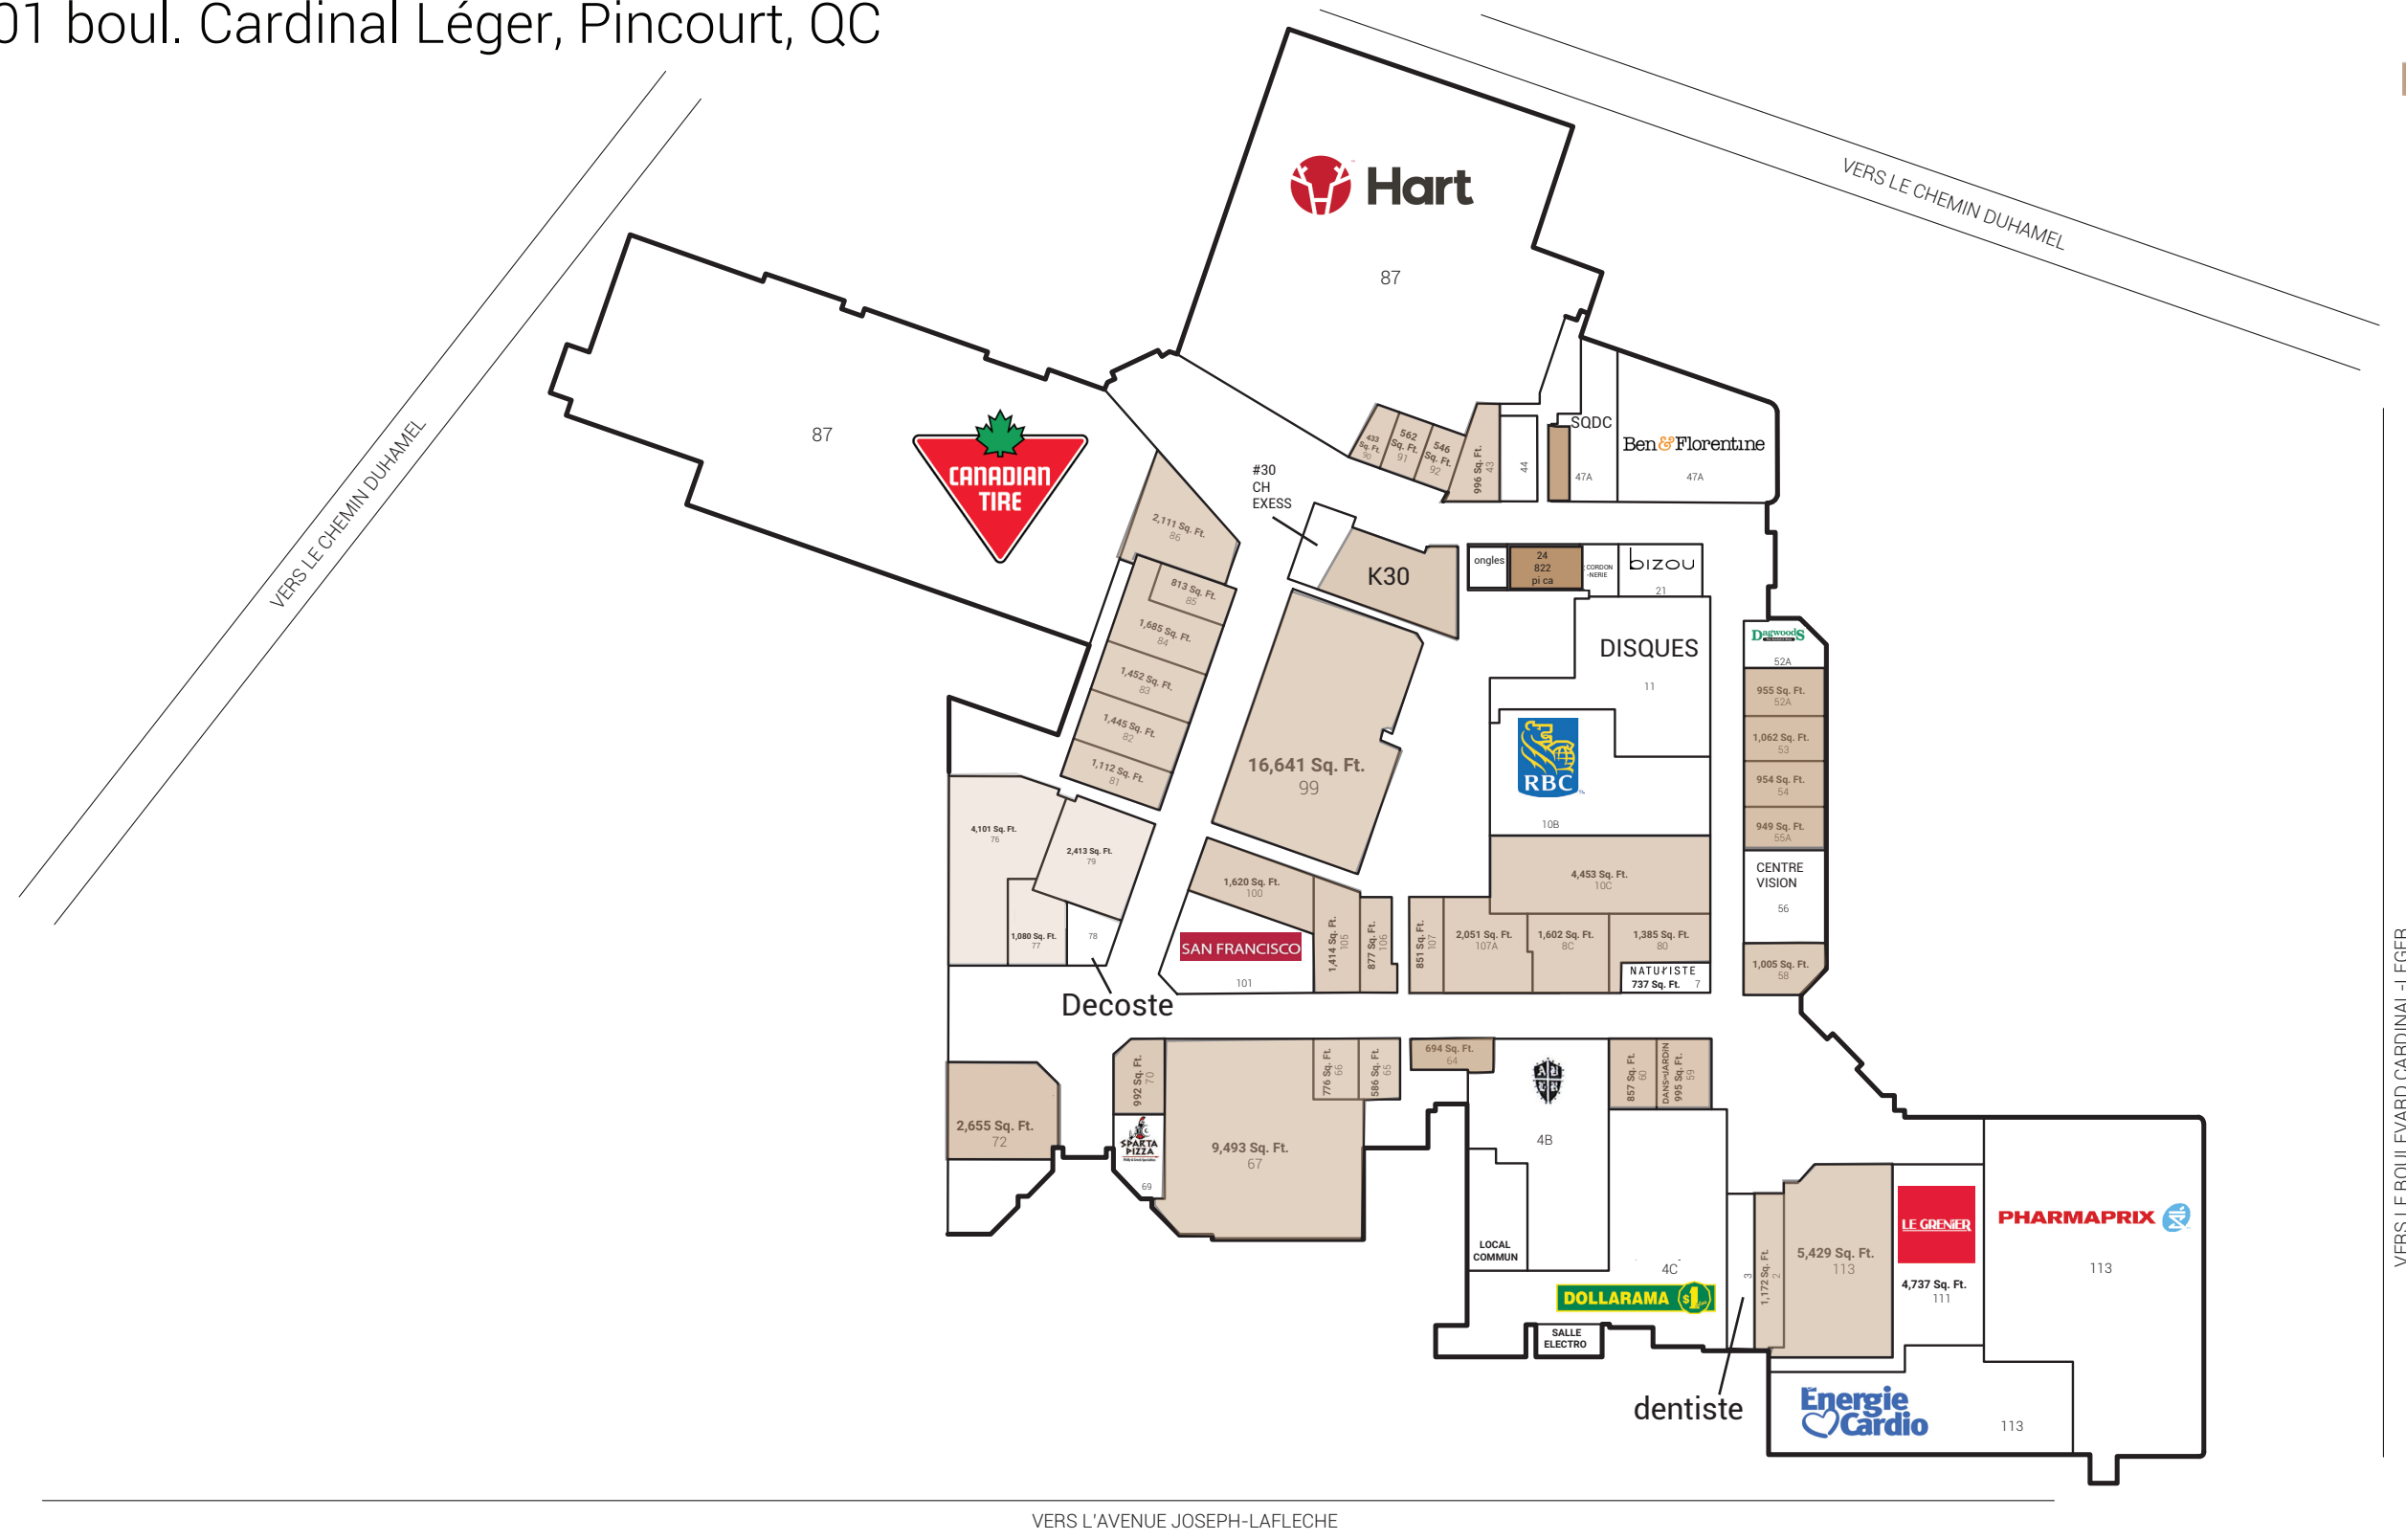

Faubourg de l'Île

101 boul. Cardinal Léger, Pincourt, QC

BRASSWATER

Département de location

Tel : 514-535-4444

Courriel : leasing@brasswater.ca