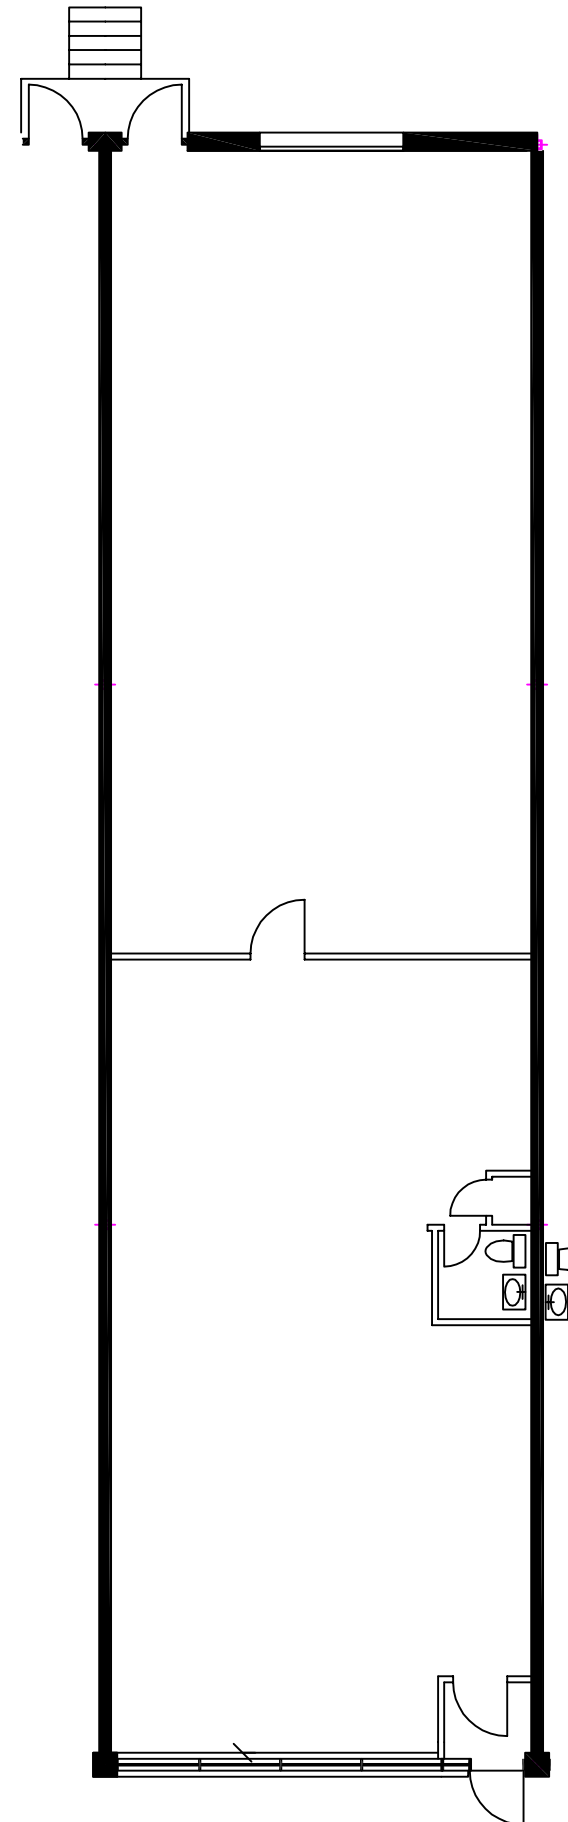

4221 Rue Garand

Saint-Laurent, QC

BRASSWATER

CARACTÉRISTIQUES

- 2 184 pi. ca.
- hauteur libre de 20'
- avec quai de chargement

FEATURES

- 2 184 sq. ft.
- clear height of 20'
- with loading docks

PIERRE PAQUETTE