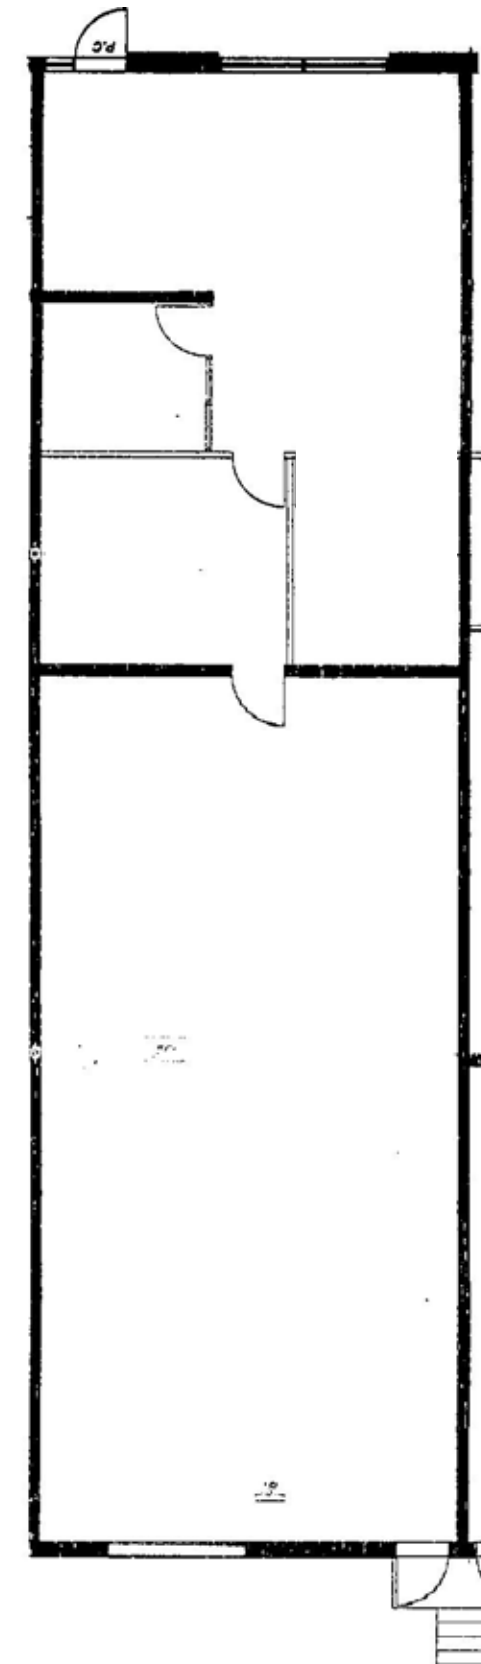

1380 Rue Bégin

Saint-Laurent, QC

BRASSWATER

CARACTÉRISTIQUES

- 2 250 pi. ca.
- espace de bureau de 675 pi. ca.
- avec quai de chargement

FEATURES

- 2 250 sq. ft.
- office space of 675 sq. ft.
- with loading dock