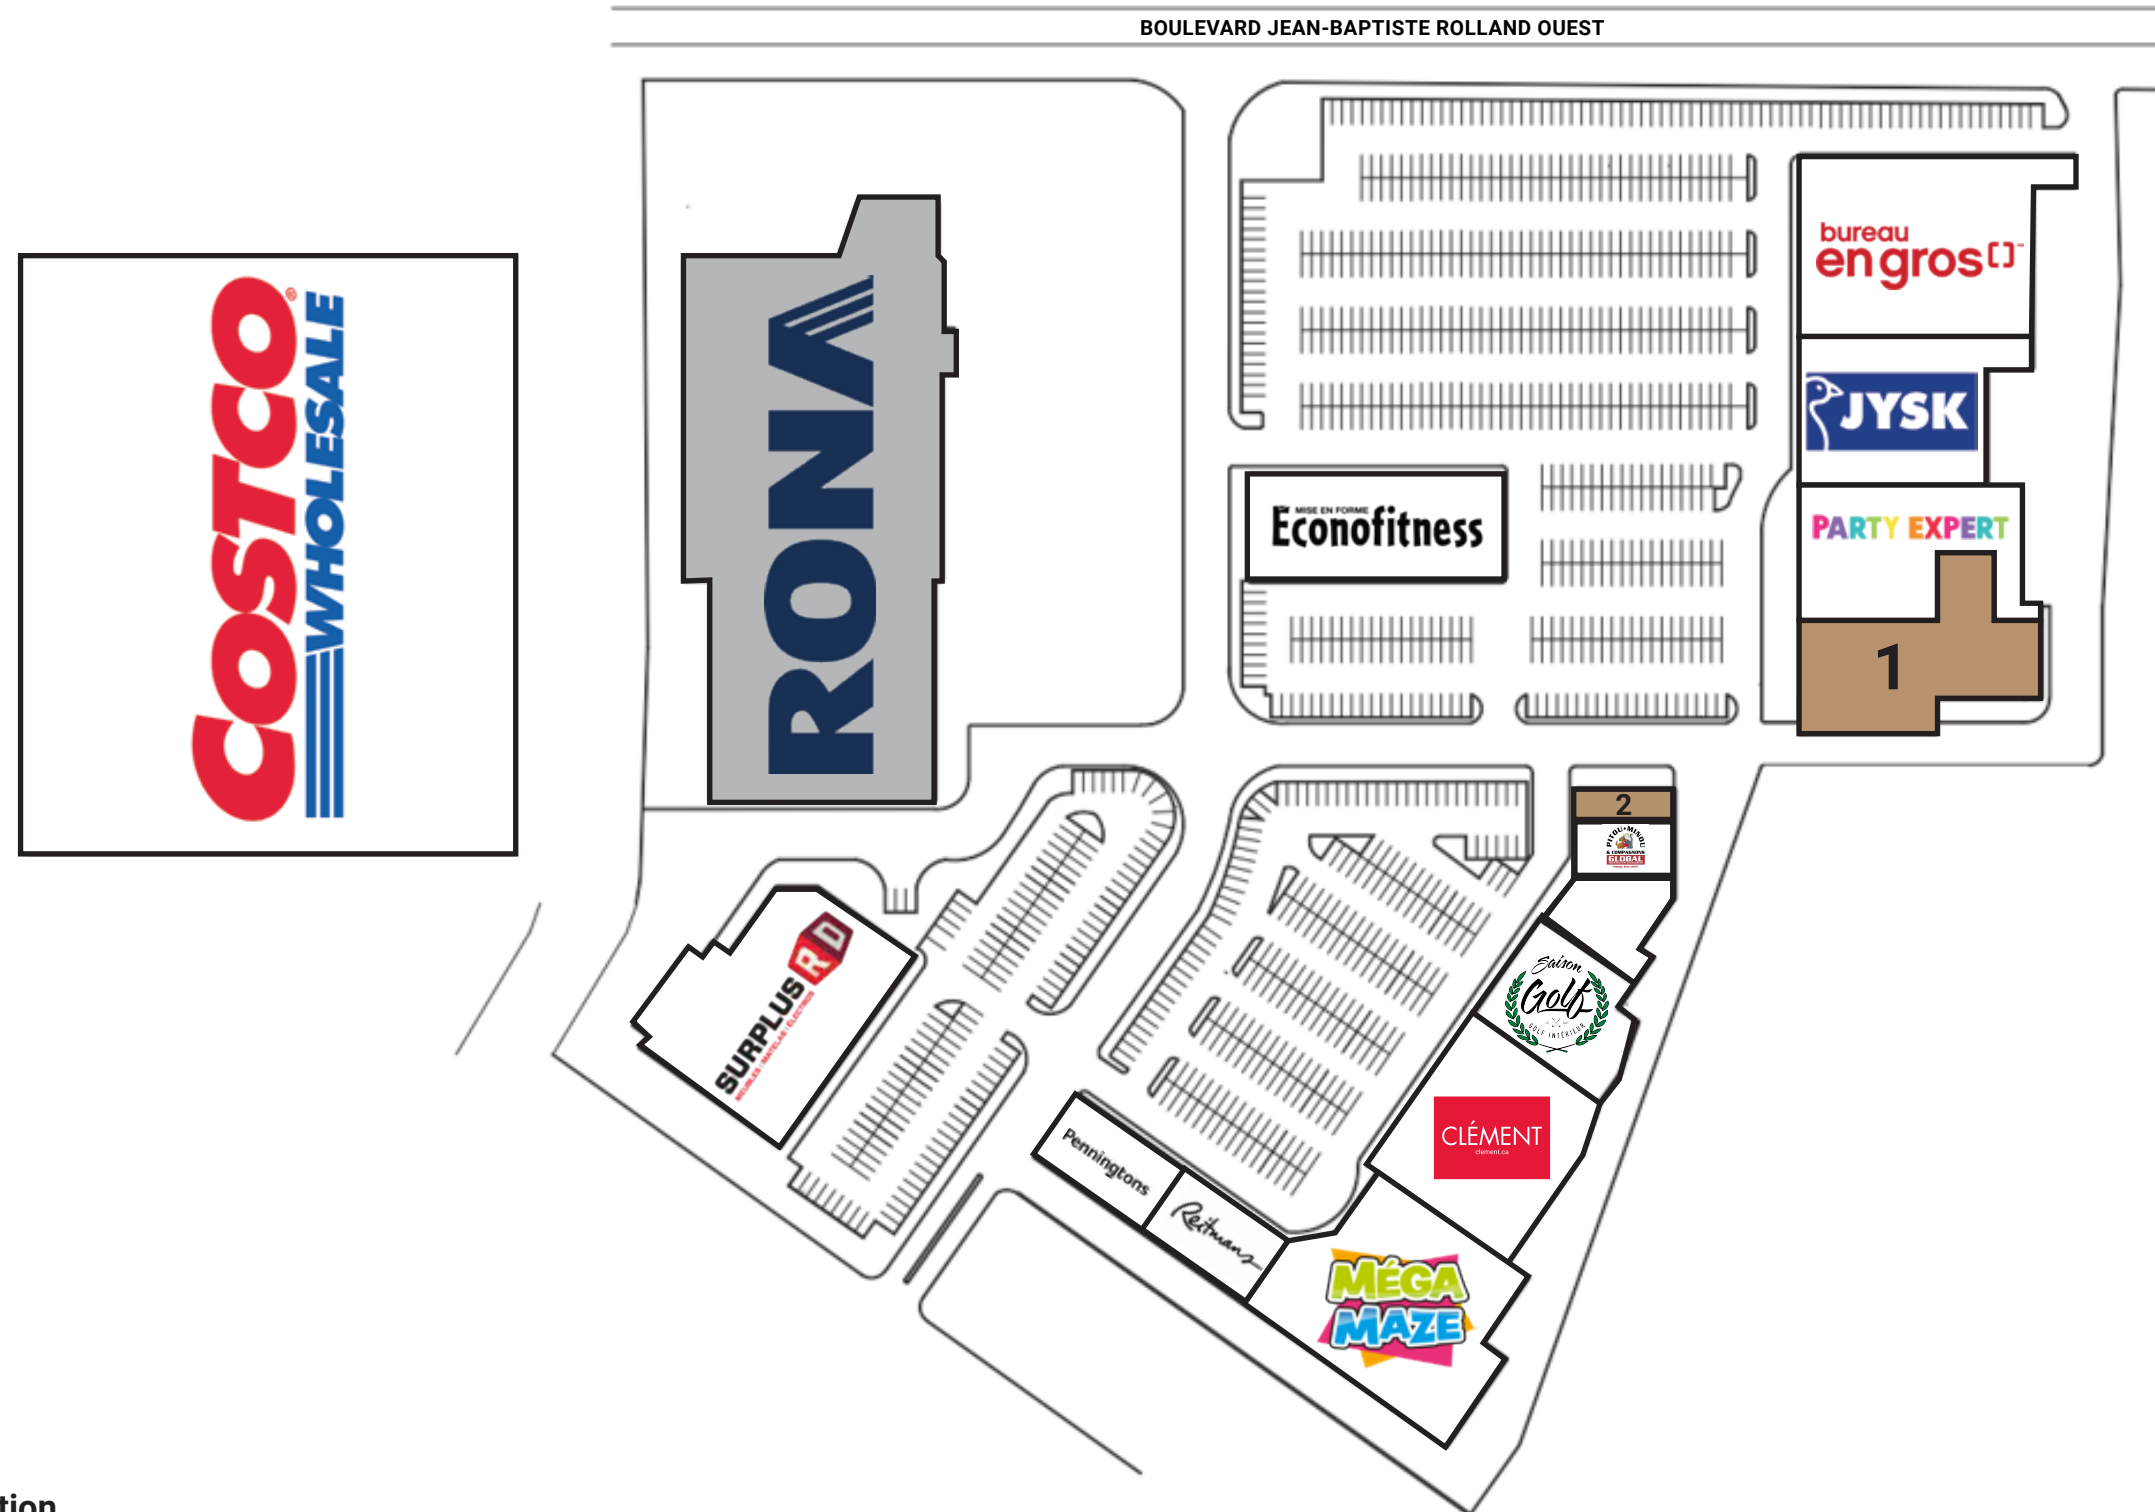

Mega Centre St-Jérôme

1035-1135 boul. Jean Baptiste Rolland O, Saint-Jérôme, QC

BRASSWATER

1	1 105	15 508 pi. ca
2	1 075	2 052 pi. ca

 Mois par Mois
Month to Month

Département de location

Tel : 514-535-4444