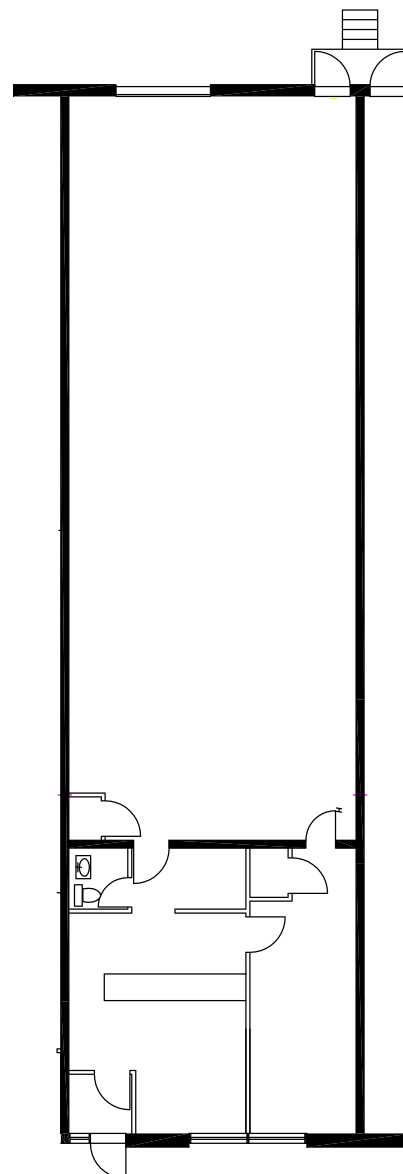

BRASSWATER

1270 Rue Bégin

Saint-Laurent, QC

CARACTÉRISTIQUES

- 2 250 pi. ca.
- Espace bureau de 750 pi. ca.
- Avec quais de chargement

FEATURES

- 2 250 sq. ft.
- office of 750 sq. ft.
- With loading docks

Victoria
Tenenboym