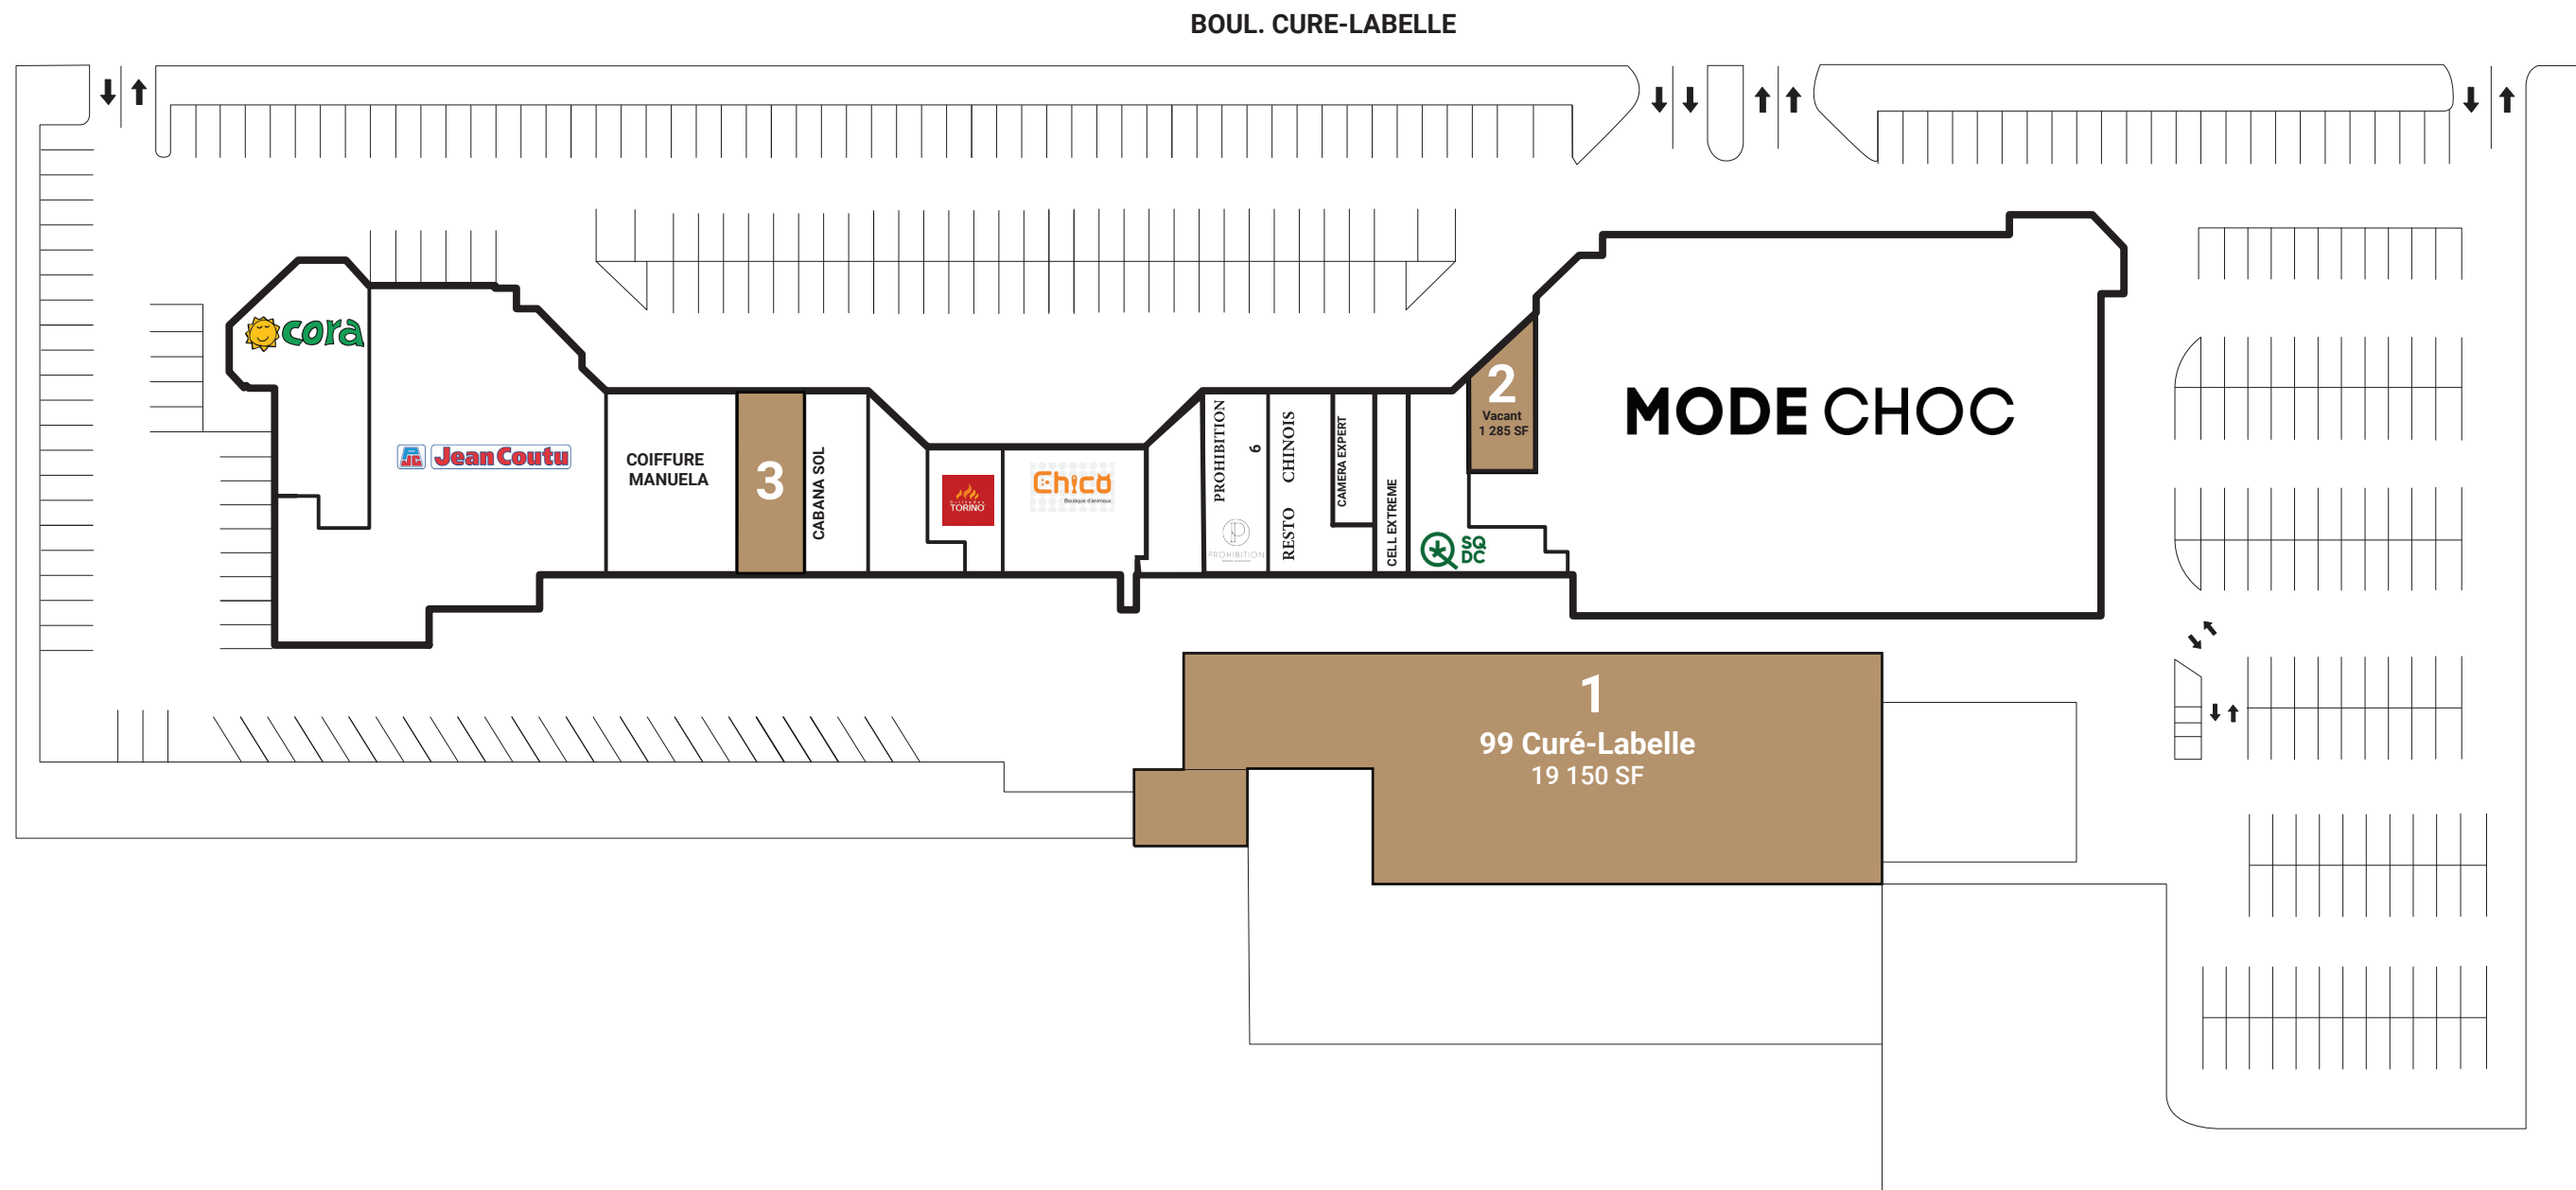

Place Élite

95 boul. du Curé-Labelle, Sainte-Thérèse, QC

BRASSWATER

Département de location

Tel : 514-535-4444

Courriel : leasing@brasswater.ca

1	99	19 150 pi. ca
2	2	1 285 pi. ca
3	13	1 751 pi. ca