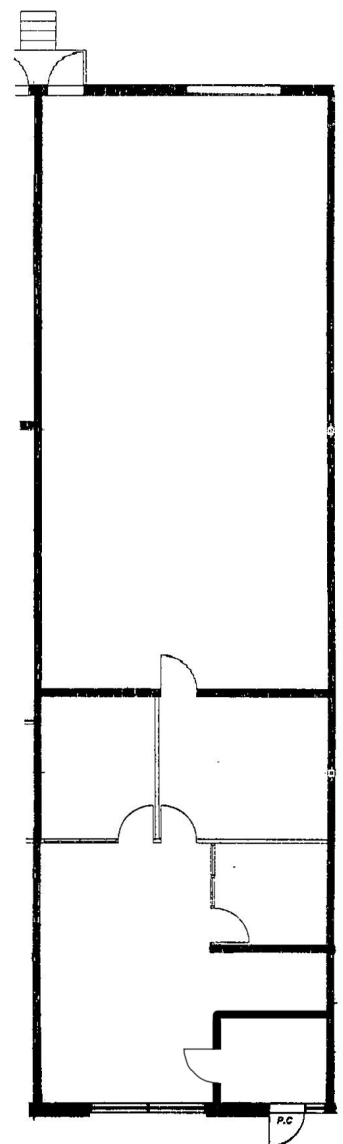

BRASSWATER

1380 Rue Bégin

Saint-Laurent, QC

CARACTÉRISTIQUES

- 2 250 pi. ca.
- Espace bureau de 675 pi. ca.
- Avec quai de chargement

FEATURES

- 2 250 sq. ft.
- office of 675 sq. ft.
- With loading dock

Victoria
Tenenboym