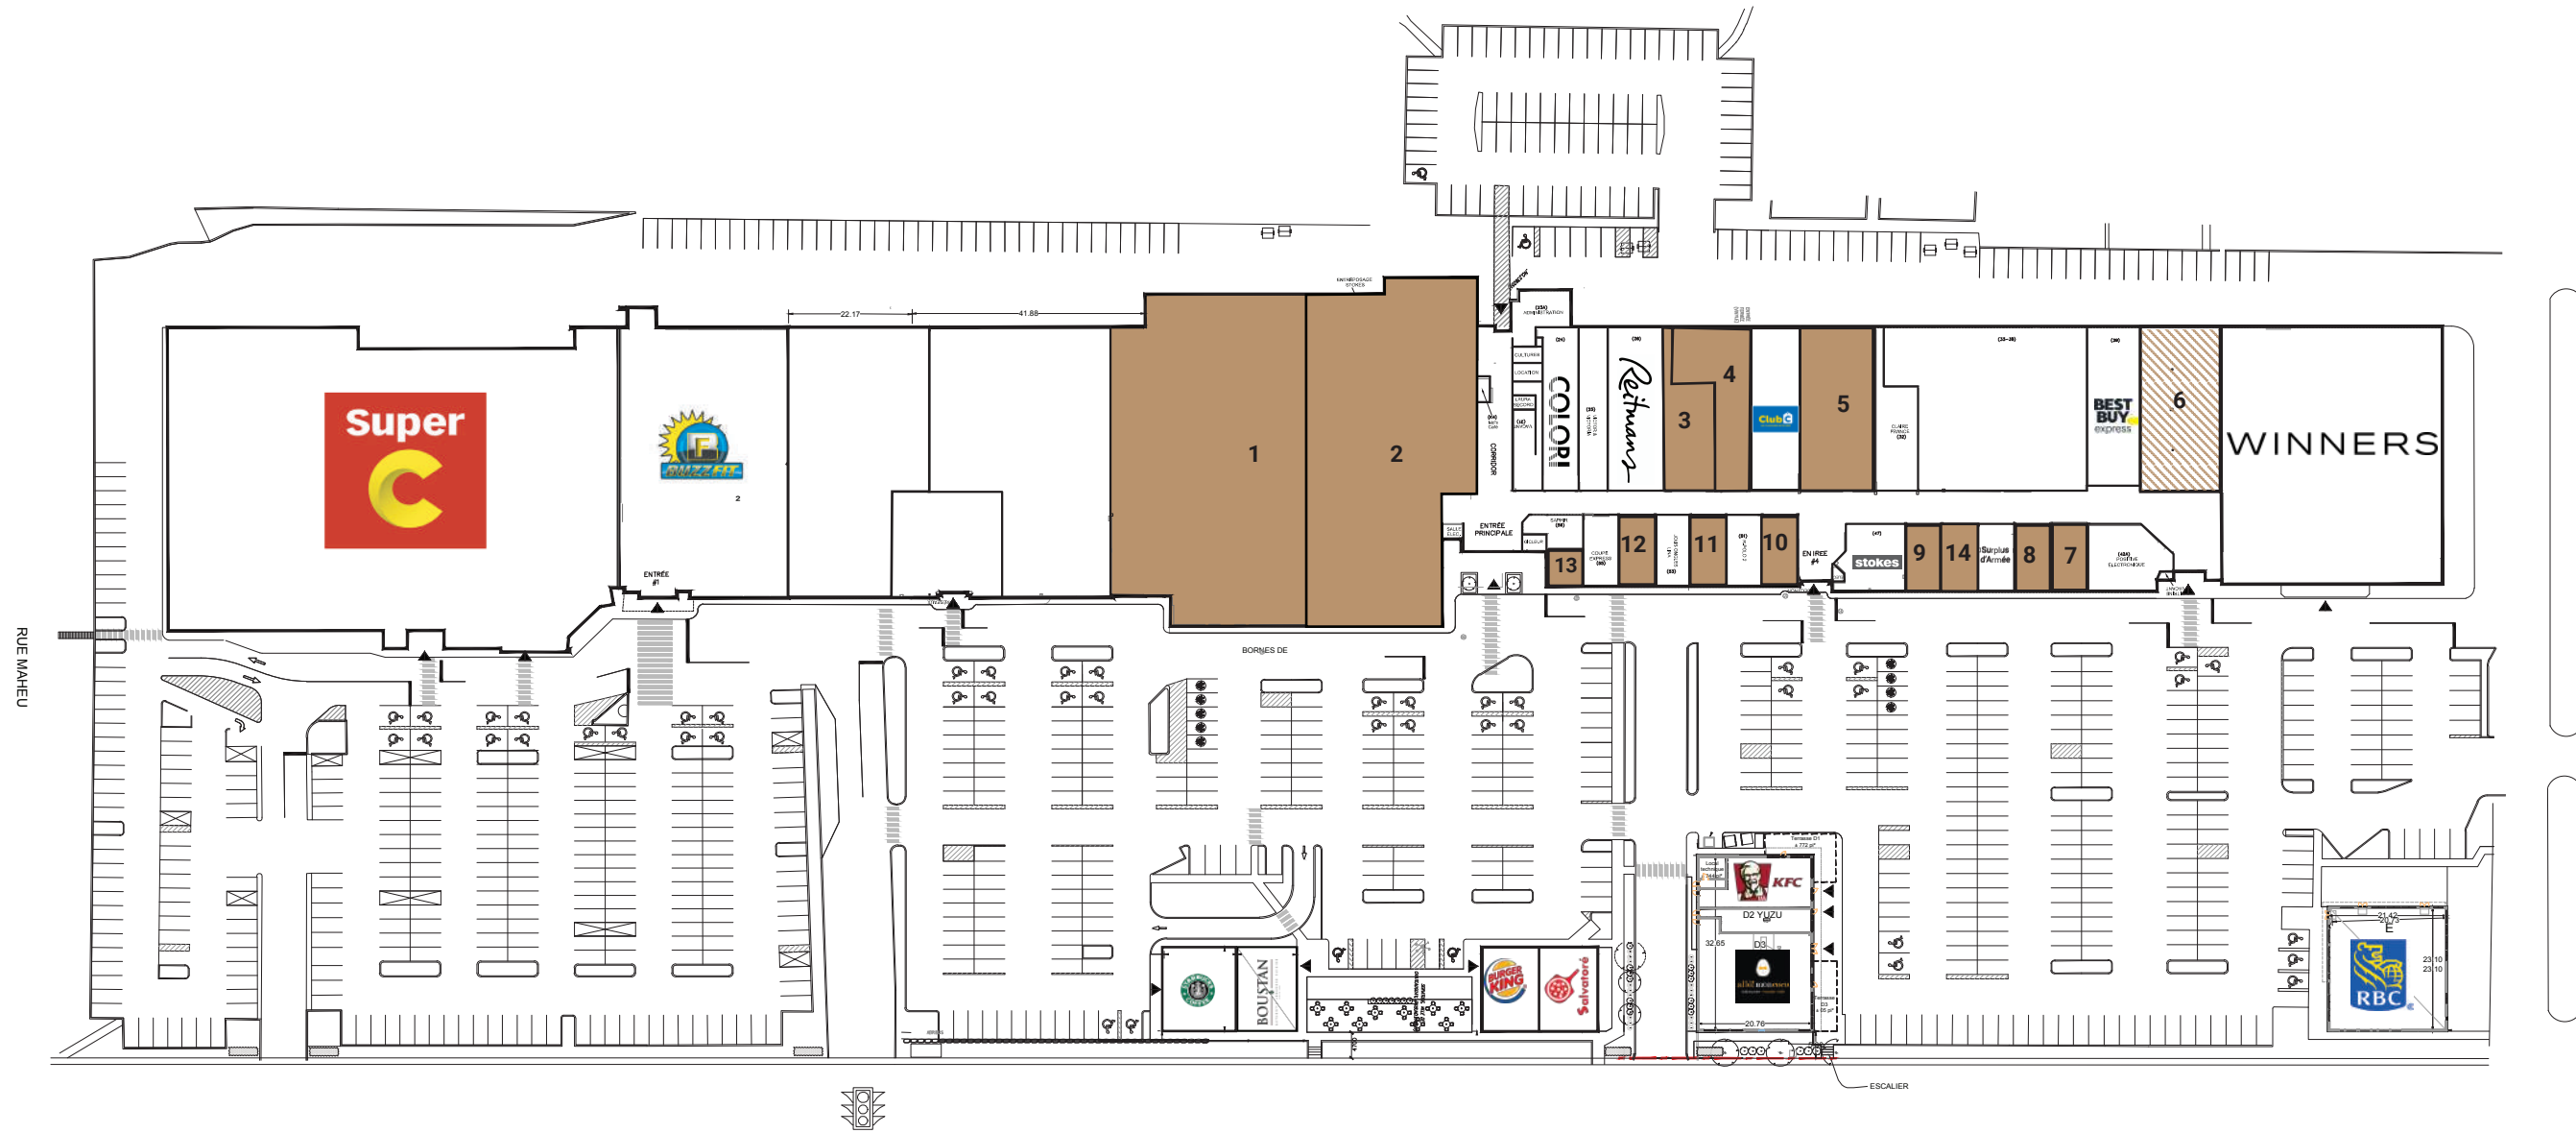

Centre Régional Châteauguay

200 boul. d'Anjou, Châteauguay, QC

BRASSWATER

Département de location

Tel : 514-535-4444

Courriel : leasing@brasswater.ca

1	18B	20 000 pi. ca	6	40	5 000 pi. ca	11	52	940 pi. ca
2	18	16 00 pi. ca	7	42B	911 pi. ca	12	54	962 pi. ca
3	27	2 167 pi. ca	8	43	853 pi. ca	13	57	507 pi. ca
4	28	2 852 pi. ca	9	46	856 pi.ca	14	45	846 pi. ca
5	30	4 500 pi. ca	10	50	924 pi.ca			