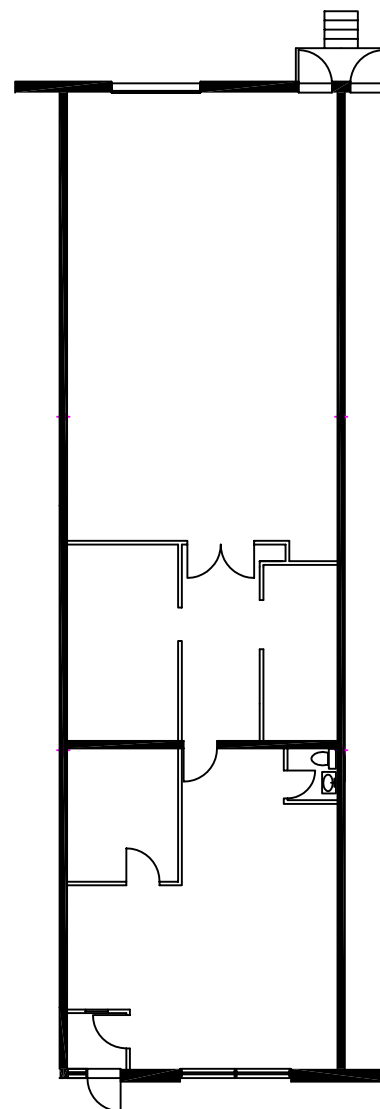

BRASSWATER

1250 Rue Bégin

Saint-Laurent, QC

CARACTÉRISTIQUES

- 2 250 pi. ca.
- Espace bureau de 750 pi. ca.
- Avec quais de chargement

FEATURES

- 2 250 sq. ft.
- office of 750 sq. ft.
- With loading docks

Victoria
Tenenboym