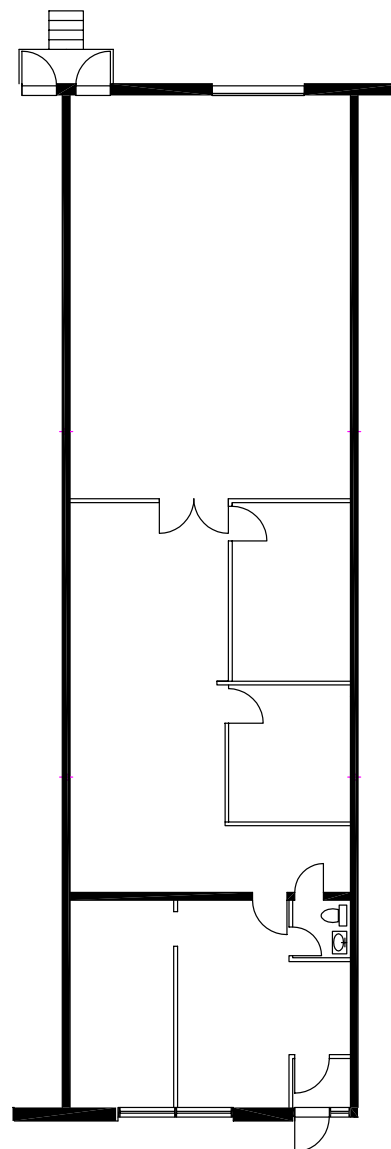

## CARACTÉRISTIQUES

- 2 250 pi. ca.
- Espace bureau de 800 pi. ca.
- Avec quai de chargement

## FEATURES

- 2 250 sq. ft.
- office of 800 sq. ft.
- With loading dock

Victoria  
Tenenboym

(514) 894-6505  
vtenenboym@brasswater.ca